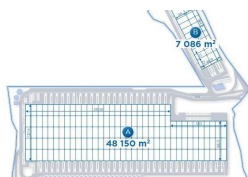

Hillwood Sosnowiec Zagłębie

Sosnowiec, Śląskie

Opiekun nieruchomości

Kontakt w sprawie nieruchomości

Zadzwoń

[+48 500 222 163](tel:+48500222163)

Dostępna powierzchnia
48 150 m²

Powierzchnia parku
55 236 m²

Dostępność
Od zaraz

Dostępność
Od zaraz

O parku

Magazyn do wynajęcia - Hillwood Sosnowiec Zagłębie

Hillwood Sosnowiec Zagłębie to nowoczesny kompleks magazynowy klasy A, zlokalizowany w Sosnowcu przy ul. Baczyńskiego. Inwestycja składa się z dwóch hal o łącznej powierzchni 55 236 m², zaprojektowanych z myślą o firmach logistycznych, produkcyjnych i dystrybucyjnych.

Powierzchnia magazynowa

Park oferuje 55 236 m² nowoczesnej powierzchni magazynowej z możliwością dostosowania przestrzeni biurowej i socjalnej do indywidualnych potrzeb najemców.

Dostępność

Powierzchnia dostępna od zaraz.

Lokalizacja i dojazd

Obiekt położony jest w dogodnej lokalizacji w Sosnowcu, z szybkim dostępem do głównych tras komunikacyjnych regionu, co umożliwia sprawną dystrybucję towarów na rynku lokalnym i krajowym.

Nowoczesna przestrzeń magazynowa na Śląsku - idealna dla firm poszukujących wysokiej jakości powierzchni w dobrze skomunikowanej lokalizacji.

Skontaktuj się z nami, aby poznać szczegóły oferty!

Komunikacja

Port lotniczy

25 km

Autostrada / droga ekspresowa

6 km