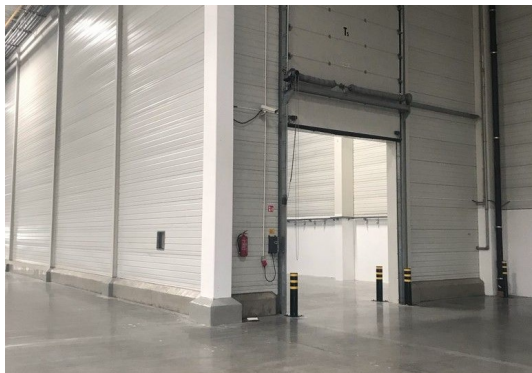

Hala Komorniki Goldbeck

Komorniki, Wielkopolskie

Opiekun nieruchomości

Kontakt w sprawie nieruchomości

Zadzwoń

[+48 500 222 163](tel:+48500222163)

Dostępna powierzchnia
7 000 m²

Powierzchnia parku
7 000 m²

Dostępność
Od zaraz

Dostępność
Od zaraz

O parku

Magazyn do wynajęcia - Komorniki, przy autostradzie A2

Park magazynowy zlokalizowany w Komornikach, bezpośrednio przy autostradzie A2, zaledwie 12 km na zachód od centrum Poznania. Inwestycja oferuje dogodny dostęp do głównych tras transportowych, co sprzyja sprawnej logistyce i wygodnemu dojazdowi dla pracowników.

Powierzchnia magazynowa

Docelowo park będzie składać się z siedmiu budynków magazynowych o łącznej powierzchni 7 660 m². Przestrzeń dostępna jest w modułach, które można dostosować do indywidualnych potrzeb operacyjnych najemców.

Lokalizacja i dojazd

Położenie tuż przy autostradzie A2 zapewnia szybkie połączenia z Poznaniem, Warszawą, Berlinem i innymi kluczowymi rynkami. Lokalizacja sprzyja efektywnej organizacji transportu i codziennemu dojazdowi pracowników.

Parametry techniczne i udogodnienia

Pomieszczenia biurowe i socjalne mogą być dostosowane do indywidualnych oczekiwań klientów. Szczegóły techniczne dostępne są na życzenie.

Kompaktowa przestrzeń magazynowa w Komornikach – idealna dla firm poszukujących elastycznych rozwiązań w dobrze skomunikowanej lokalizacji.